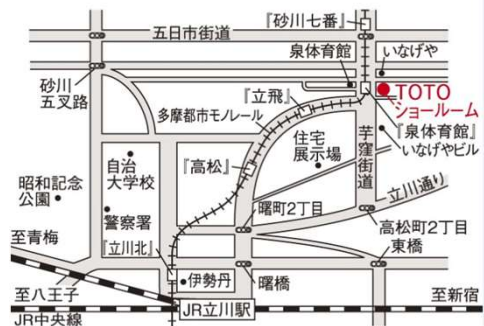

# 水回りリフォーム相談会

2024 6/27(木)

10:00~16:00

TOTO立川ショールーム

立川ショールーム  
☎0120-43-1010(フリーダイヤル)

①190-0002 立川市幸町1-2-1

営業時間 10:00~17:00

休館日 毎週水曜日、夏期休暇、年末年始  
(ただし、祝日の水曜日は開館)