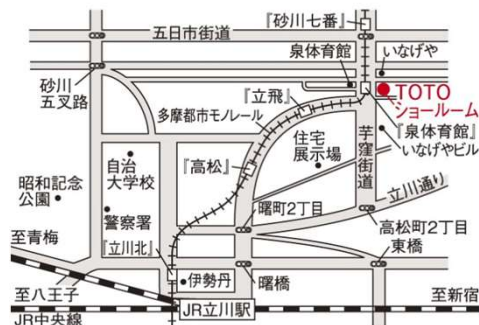

水回りリフォーム相談会

2024 5/21(火)

10:00~16:00

TOTO立川ショールーム

立川ショールーム

☎0120-43-1010(フリーダイヤル)

①190-0002 立川市幸町1-2-1

営業時間 10:00~17:00

休館日 毎週水曜日、夏期休暇、年末年始
(ただし、祝日の水曜日は開館)

…年間開催スケジュール…

6/18(火)・7/23(火)

8/31(土)・9/20(金)

11/30(土)

※スケジュールは
変更となる場合がございます

・事前に当社へご予約・ご来場前のお問い合わせをお願いしております。
※予約なしの場合は混雑状況によりお待ちいただく場合があります。

・ご来場の際は図面や寸法を測ったメモ・写真などをお持ちいただくと、
より具体的にお話できます。

🏠 裏面も是非ご覧ください 🏠

日頃よりありがとうございます。
少しでも皆様の理想の住まいづくりにつながるお手伝いできればと思います。
当日は女性スタッフ2名がお待ちしておりますのでお気軽にご相談ください!

注文住宅・リノベーション・不動産

0120-54-6060

東京都立川市砂川町5-5-1

info-1@makeup-ti.co.jp

暮らしDESIGN

MAKE UP

メイクアップ

リフォーム部 担当：井上